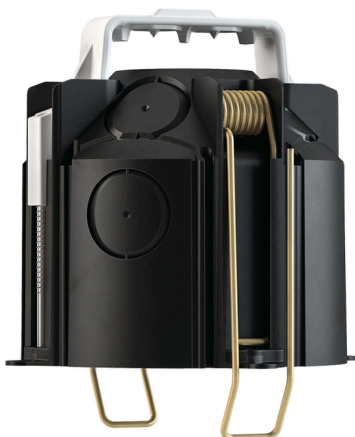

## Описание

- Оснастка Датчики присутствия для подвесных потолков
- для thePrema, theRonda, theMova P, PresenceLight 360, compact office, compact passage, compact passimo